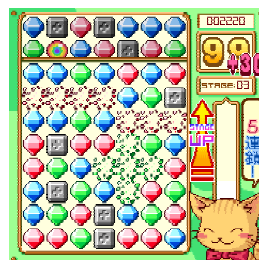

・ランキング登録

通信を利用してランキング登録することにより、全国のプレイヤーとハイスコアを競うことも可能です。