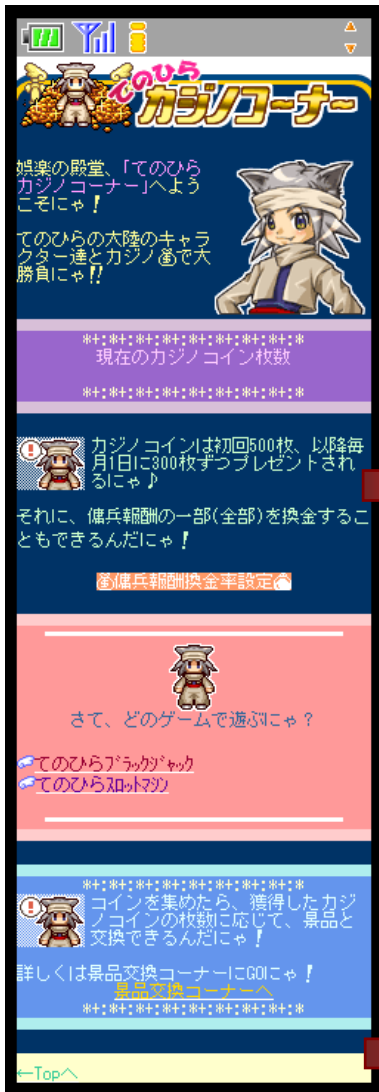

■ まずは「ブラックジャック」と「スロットマシン」が登場！

【てのひらブラックジャック】

「てのひらの大陸」の仲間達と「ブラックジャック」で勝負！
手持ちカードの合計数が 21 を超えないように 21 に近づけてあがる定番カードゲームです。

【てのひらスロットマシン】

ライン上に絵柄を揃えてカジノコインを大量ゲット！
1〜3 枚まで掛けることができるカジノゲーム「スロットマシン」です。

カジノ用コインは初回 500 枚、以降毎月 300 枚ずつ配布されるほか、他ユーザーに雇われた「傭兵報酬」の一部(または全部)を換金することができます。