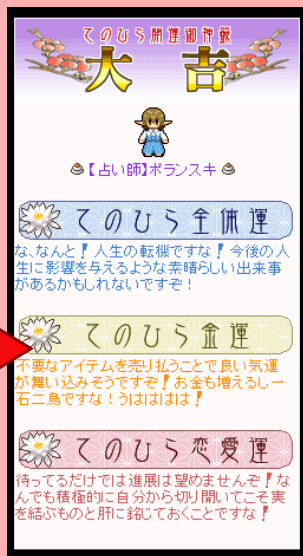

サイト内コンテンツとして、「てのひらの大陸」本編に登場する2人の占い師監修による新春おみくじ占いが楽しめます。

実施期間：
1月1日～1月31日まで

■ てのひら新春限定イベント

ゲーム中で新春限定の特別イベントを開催！
 新年を迎えた大陸にイノシシが大発生して大暴れ！
 おかしなアヒル達からイノシシの退治を頼まれることに…

実施期間：1月5日～1月31日

■ 1月限定待受けカレンダープレゼント

携帯電話の待受け画面もてのひらの大陸にカスタマイズ！