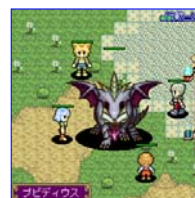

期間中は、『てのひらの大陸』本編にて 2007 年の干支である猪にちなんだ「**新春限定イベント**」が発生、本イベントでしか入手できない限定アイテムのプレゼントをはじめ、サイト内コンテンツとして「**てのひら開運おみくじコーナー**」や、「**1 月限定待受けカレンダープレゼント**」を実施いたします。

『てのひらの大陸』は、本年 1 月 10 日（水）で満一周年を迎えます。今回の『てのひら新春イベント』をはじめ、サイト内コンテンツの充実など、ゲームの魅力をサポートする様々なイベントやコーナーを今後も展開してまいります。

■「てのひらの大陸」概要

多人数ユーザー参加型 RPG サイト『てのひらの大陸』では、FLO(Friend Link Online)RPG※¹という新コンセプトのもと、ゲーム内の他ユーザーとの「メッセージ交換」や、自キャラクターを他ユーザーのパーティー（仲間）として貸し出す「傭兵登録システム」など、ユーザー同士のコミュニケーションを重視した RPG サイトとなっております。

※1 FLO(Friend Link Online) RPG 「てのひらの大陸」は、“友達と繋がる”をコンセプトとした RPG です。